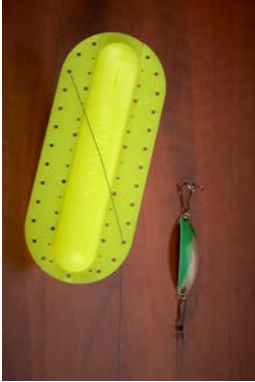

Vejledning i brug af SIDEWALK

1. Linen indføres nedefra og op i ét af de forreste sidehuller
2. Linen føres over kroppen
3. Linen føres oppefra og ned i ét af de bageste sidehuller
4. Forfanget fastgøres på normal vis
5. Ved fiskeri med let grej skal vægten øges bagtil